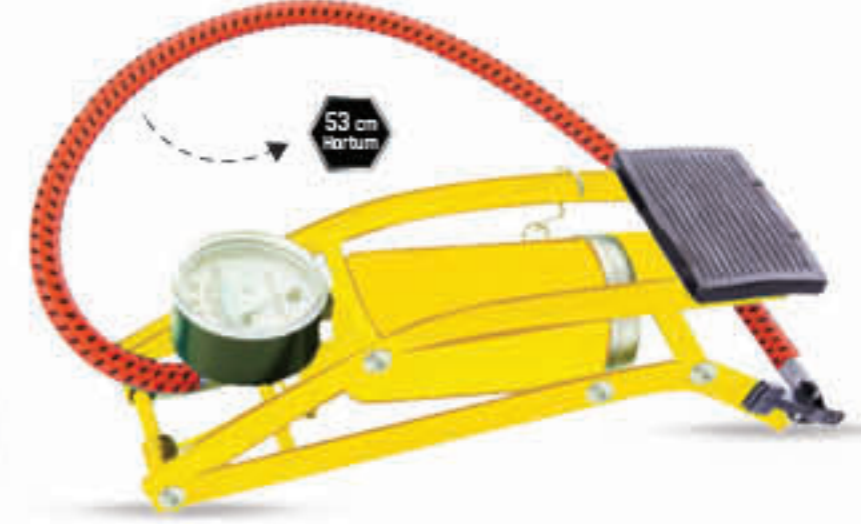

**KUPA EL POMPASI "STANDART"**

**PROFESYONEL**

**Hızlı Performans**

Ürün Kodu	Özellik	Koli Ad.	Fiyat
KUP8237	Standart	24 Adet	7.00 \$

**KUPA BİSİKLET POMPASI**

**PROFESYONEL**

**Hızlı Performans**

Ürün Kodu	Özellik	Koli Ad.	Fiyat
KUP8177	Ayak Pompa	25 Adet	8.50 \$