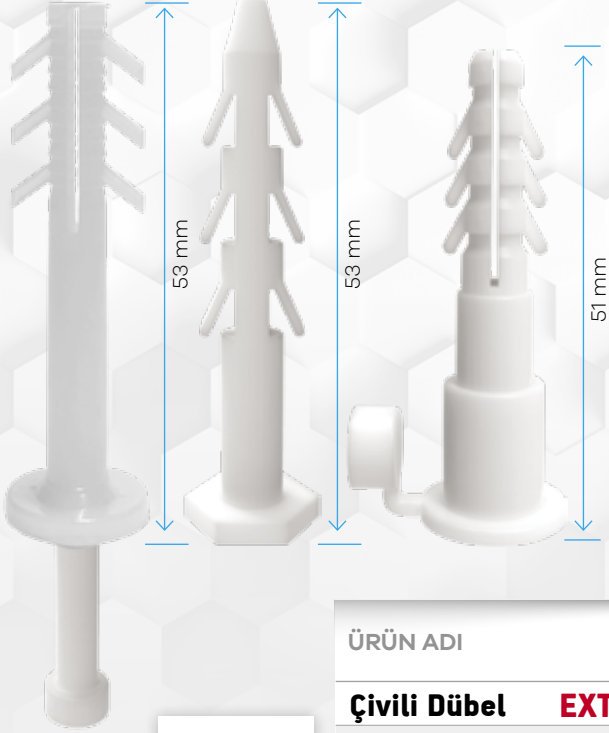

Korniş Montaj Dübel

MADE IN TÜRKİYE

material P.E.