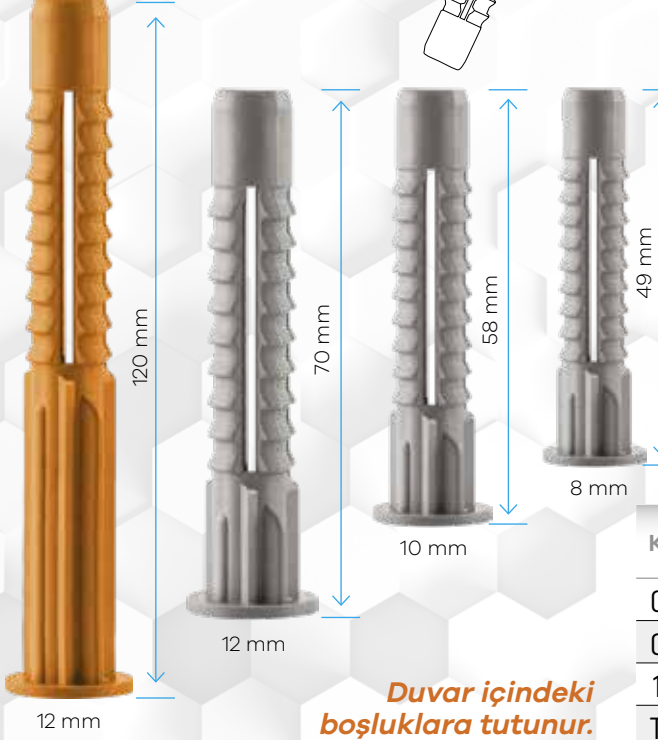

Tuğla Boşluk Dübel

Kullanım Alanları

MADE IN TÜRKİYE

material P.E.

Duvar içindeki boşluklara tutunur.