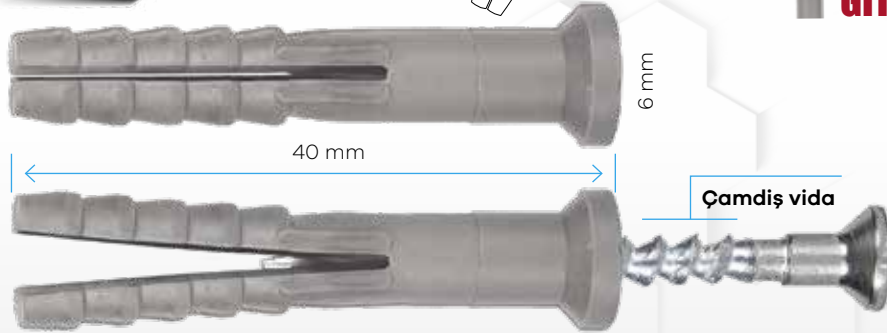

ÜRÜN VİDEOSU

HammerFix Dübel+Vida

MADE IN TÜRKİYE

YENİ ÜRÜN

material P.E.

- Profil montajında kullanılır.
- Dübel ve vida birlikte aynı anda duvara çakılır.

KODU	EN mm.	BOY mm.	PAKET ADEDİ	ÇUVAL MİKTARI	PAKET FİYATI
Hfix01	6	40	100	25	140,00 ₺