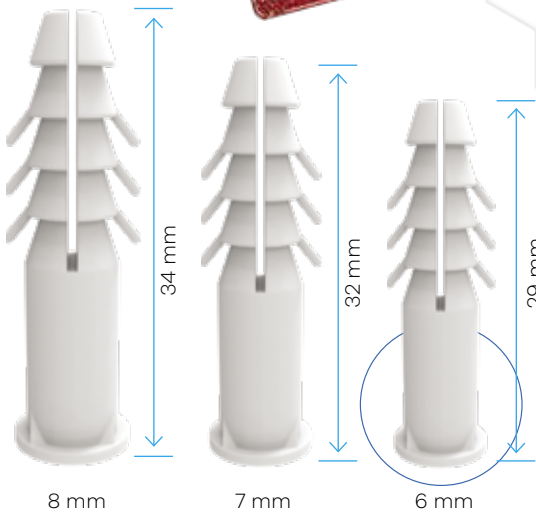

Ekstra Alçıpancı Dübel

Kullanım Alanları

MADE IN TÜRKİYE

material P.E.

*Dübel kapağı
yüzeyi korur ve deliğin
derinliğine kaymasını önler.*

KODU	EN mm.	BOY mm.	PAKET ADEDİ	ÇUVAL MİKTARI	PAKET FİYATI
101	6	29	500	50	110,00 ₺
102	7	32	500	50	120,00 ₺
100	8	34	500	50	130,00 ₺