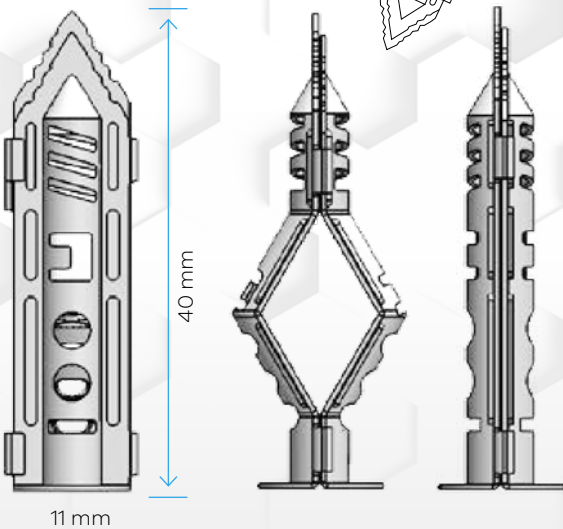

Çelik Alçıpan Dübeli

Kanatlı yapısı ile Alçıpan malzemeye tutunur.

Kullanım Alanları

PATENTED

MADE IN TÜRKİYE

material Metal

ÜRÜN VİDEOSU