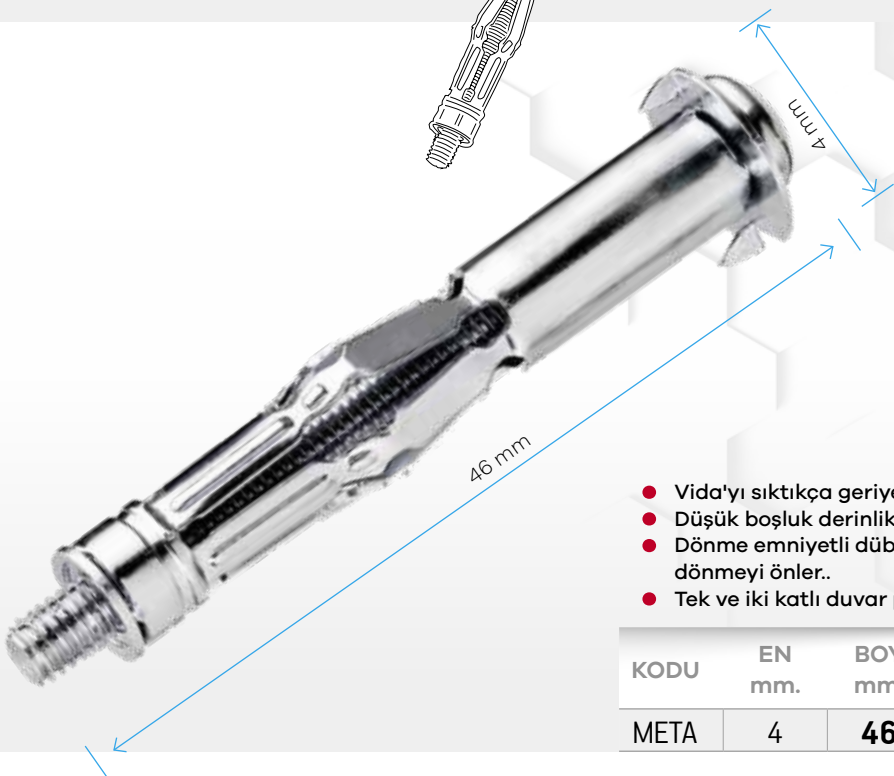

Metal Ahtapot Dübel

MADE IN
TÜRKİYE

material Metal

- Vida'yı sıktıkça geriye gelen yapısı ile tutunma sağlar.
- Düşük boşluk derinlikleri için.
- Dönme emniyetli dübel kapağı, yapı malzemesinde dönme önler..
- Tek ve iki katlı duvar plakaları için uygun.

KODU	EN mm.	BOY mm.	PAKET ADEDİ	KOLİ MİKTARI	PAKET FİYATI
META	4	46	50	50	650,00 ₺