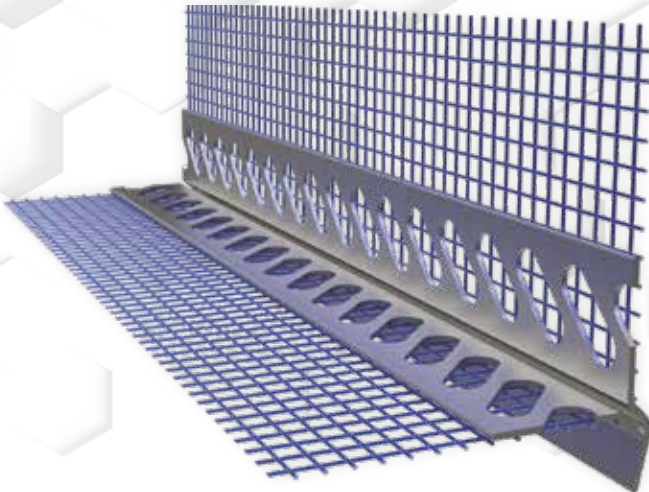

Fileli Köşe Profili

KODU	EN mt.	BOY mt.	PALET ADEĐİ	ADET FİYATI
FKP01	7x7	2.50	100	Teklif Alınız
EKOFK	7x7	2.50	100	Teklif Alınız