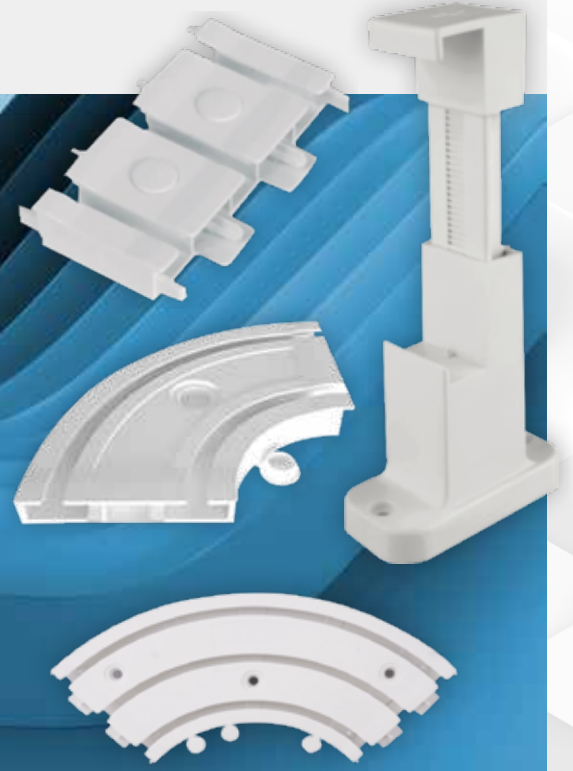

SEVKİYATLAR KAMYON BAZLIDIR

Perde Rayı Montaj Ürünleri

KODU	ÜRÜN ADI	PAKET ADEDİ	ADET FİYATI
KD2	2'li Dönüş 90°	50	19,00 ₺
KD3	3'lü Dönüş 90°	50	29,00 ₺
KD4	4'lü Dönüş 90°	30	55,00 ₺
KF2	2'li Final	60	9,00 ₺
KF3	3'lü Final	60	14,50 ₺
KF4	4'lü Final	60	22,00 ₺
LA01	L Ayak	60	16,00 ₺
EK2	2'li Ek Parça	60	13,00 ₺
EK3	3'lü Ek Parça	60	14,00 ₺
KD245	2'li 45 Derece	60	25,00 ₺
KD345	3'lü 45 Derece	60	28,60 ₺
STOR K	Stor Perde Ayak (Küçük)	150	4,80 ₺
STOR B	Stor Perde Ayak (Büyük)	150	5,50 ₺