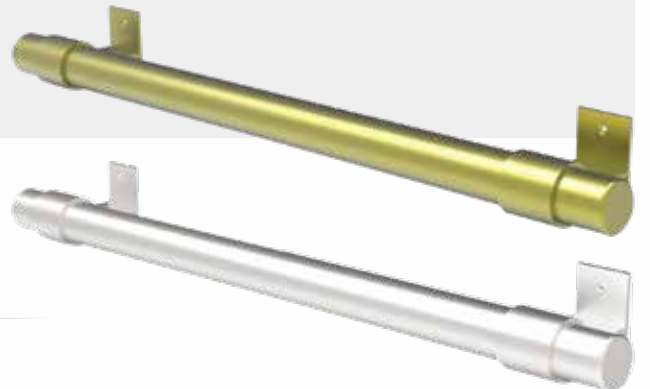

WC-Banyo El Tutma Aparatı

KODU	RENK	PAKET ADEDİ	KOLİ ADEDİ	ADET FİYATI
BETA01	Sarı	1	20	420,00 ₺
BETA02	Saten	1	20	420,00 ₺

material PA 6.6

Kademeli Kilit Sistemi
Kolay ve Hızlı Kullanım

Plastik Kablo Bağı