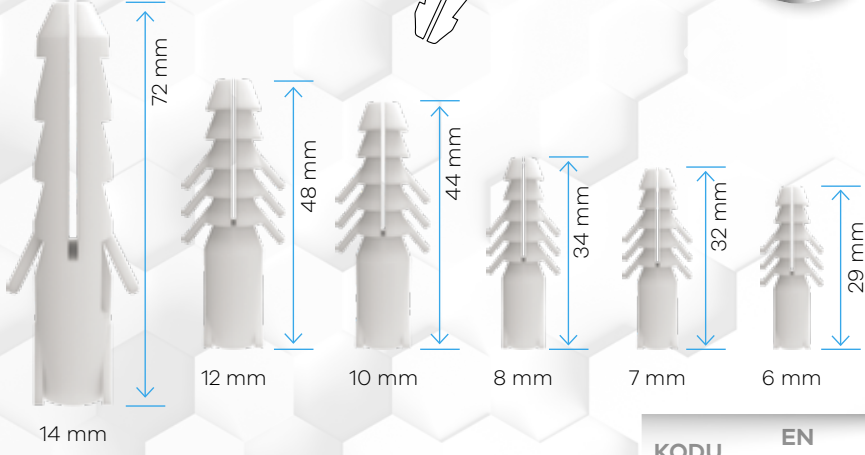

MADE IN TÜRKİYE 

Standart Dübél

Kullanım Alanları

MADE IN TÜRKİYE

material P.E.

KODU	EN mm.	BOY mm.	PAKET ADEDİ	ÇUVAL MİKTARI	PAKET FİYATI
001	6	29	500	50	96,00 ₺
002	7	32	500	50	98,00 ₺
003	8	34	500	50	99,00 ₺
004	10	44	500	50	207,00 ₺
005	12	48	250	40	280,00 ₺
006	14	72	100	40	215,00 ₺