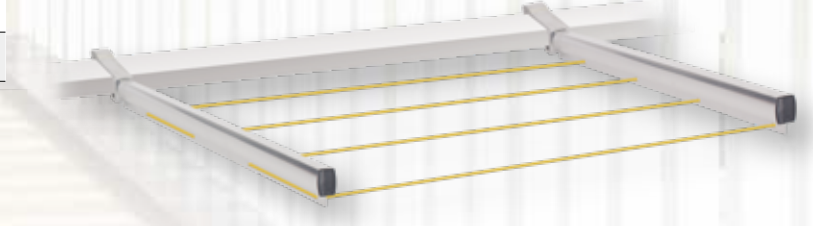

Kare Çamaşırılık

KODU	PAKET ADEDİ	KOLİ ADEDİ	ADET FİYATI
ÇKÇ01	1	36	345,00 ₺