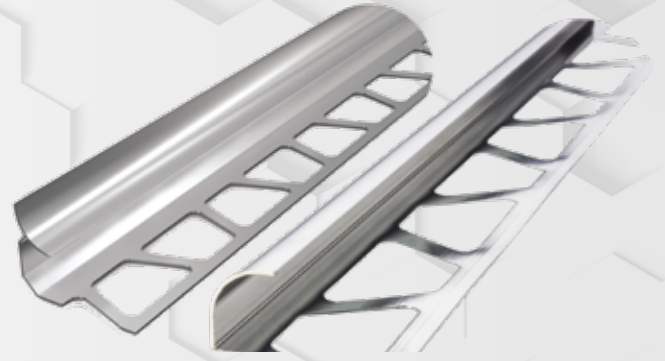

Alüminyum Sıva Mastar

KODU	EN mm.	BOY mt.	PAKET ADEDİ	METRE FİYATI
ASM01	30x70	2-3-6	10	Teklif Alınız
ASM02	32x75	2-3-6	10	Teklif Alınız

Alüminyum Bıçak Mastar

KODU	EN mm.	BOY mt.	PAKET ADEDİ	METRE FİYATI
ABM01	30	2-3-6	10	Teklif Alınız

Alüminyum Ano Çıtası

KODU	EN mm.	BOY mt.	PAKET ADEDİ	METRE FİYATI
AAÇ03	33	3	30	Teklif Alınız

Alüminyum Fayans Çıtası

KODU	RENK	BOY mt.	PAKET ADEDİ	ADET FİYATI
10DM	Mat	2.70	100	Teklif Alınız
10DK	Krom	2.70	100	Teklif Alınız
10DS	Sarı	2.70	100	Teklif Alınız
10İM	Mat	2.70	60	Teklif Alınız
10İK	Krom	2.70	60	Teklif Alınız
10İS	Sarı	2.70	60	Teklif Alınız
12DM	Mat	2.70	100	Teklif Alınız
12DK	Krom	2.70	100	Teklif Alınız
12DS	Sarı	2.70	100	Teklif Alınız
12İM	Mat	2.70	60	Teklif Alınız
12İK	Krom	2.70	60	Teklif Alınız
12İS	Sarı	2.70	60	Teklif Alınız

10 Dış
10 İç
12 Dış
12 İç