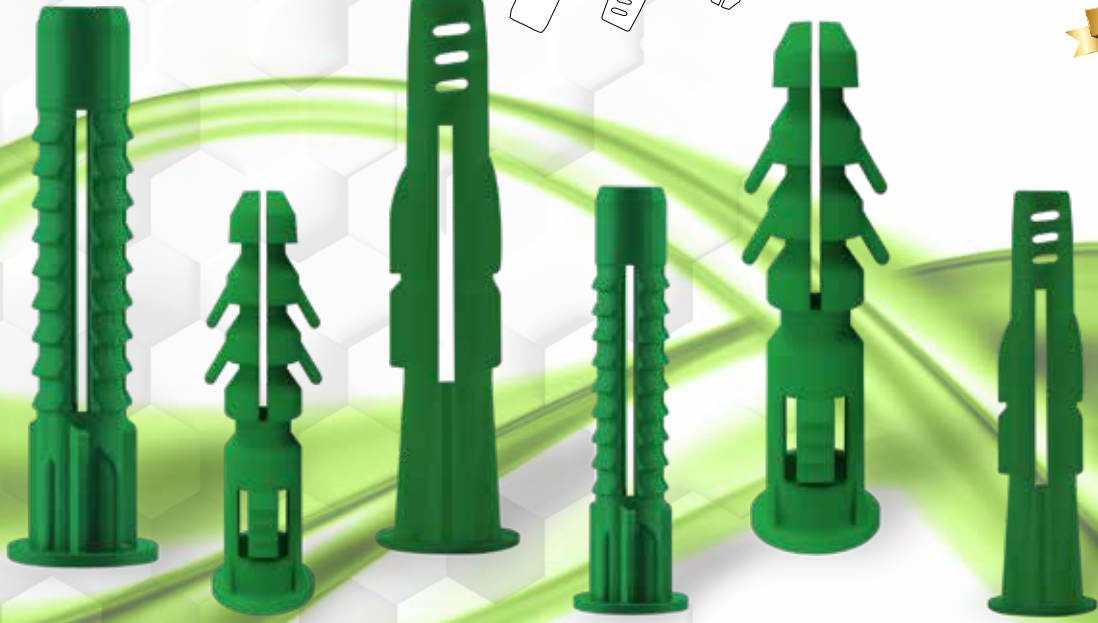

Nylon Seri Dübel

MADE IN
TÜRKİYE

Üstün hammadde ile
En iyi tutuculuk

Nylon Boşluk Dübeli

KODU	EN mm.	BOY mm.	PAKET ADEDİ	KOLİ MİKTARI	PAKET FİYATI
NYT8	8	49	50	50	60,00 ₺
NYT10	10	58	25	50	50,00 ₺

Nylon Performance Dübel