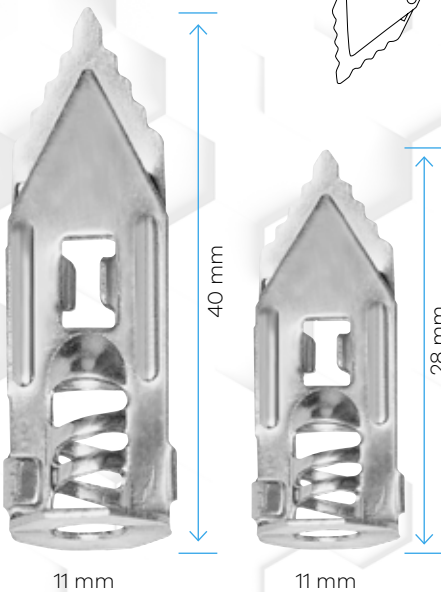

33 mm

**Matkap Uçlu
girişi sayesinde
Alçıpan
malzemeye
hızlı uygulama
pratikliği sunar**

- Tek katmanlı alçıpan panellerde ön delme yapmadan montaj uygulaması.
- Özel vida dişi geometrisi ile yüzeyde çatlatma yapmaz.
- Alçıpan panellerde her sabitleme noktasında yüksek miktarda yük tutabilir.

KODU	EN mm.	BOY mm.	PAKET ADEDİ	ÇUVAL MİKTARI	PAKET FİYATI
013	13	33	250	50	235,00 ₺

Çelik Turbolet

Kullanım Alanları

MADE IN TÜRKİYE

material Metal

- Üniversal dübele benzer şekilde yanlara açılarak çalışır.
- Arkasında boşluk bulunan duvar panelleri için tasarlanmıştır.
- Alçıpan zeminlerde duvar ya da tavan'a herhangi bir yükte ürün asmak için kullanılır.