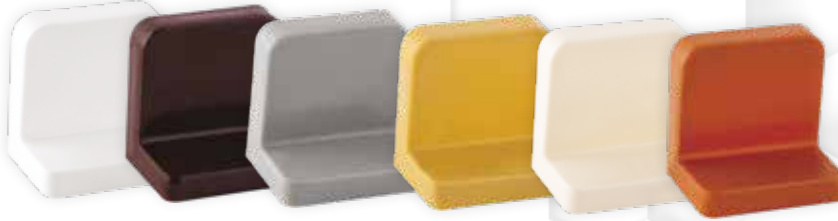

Dolap Askı Elemanı *Extra*

MADE IN
TÜRKİYE

YENİ Ambalaj
25'li Paket
Extra Güçlü

KODU	SAC KALINLIĞI	PAKET ADEDİ	KOLİ ADEDİ	PALET MİKTARI	ADET FİYATI
040	1.20	25	250	80	6,90 ₺

Dolap Askı Elemanı *Design*

MADE IN
TÜRKİYE