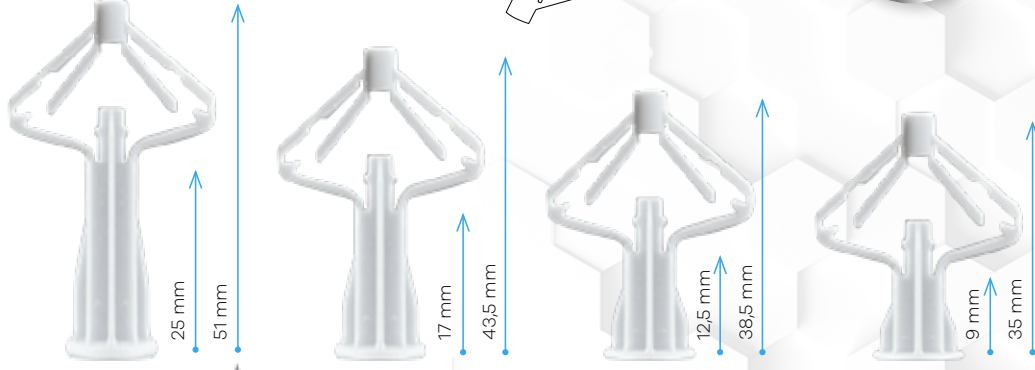

Kanatlı Alçıpan Dübel

Kullanım Alanları

MADE IN TÜRKİYE

material P.E.

TÜRKİYE'DE
İLK ve TEK
ÇİFT KADEMELİ
KİLİTLEME

- Arkasında boşluk bulunan duvar panelleri için tasarlanmıştır.
- Türkiye'de ilk ve tek çift kademeli kilitleme sistemli kanatlı alçıpan dübel.