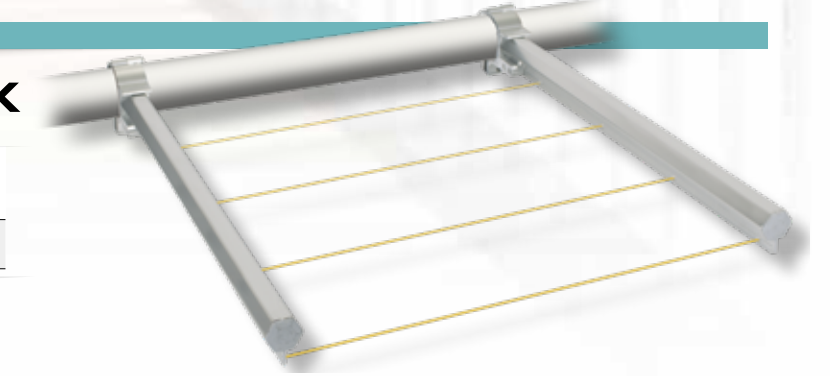

WC-Banyo El Tutma Aparatı

KODU	RENK	PAKET ADEDİ	KOLİ ADEDİ	ADET FİYATI
BETA01	Sarı	1	20	420,00 ₺
BETA02	Saten	1	20	420,00 ₺

material PA 6.6

Kademeli Kilit Sistemi
Kolay ve Hızlı Kullanım

Plastik Kablo Bağı