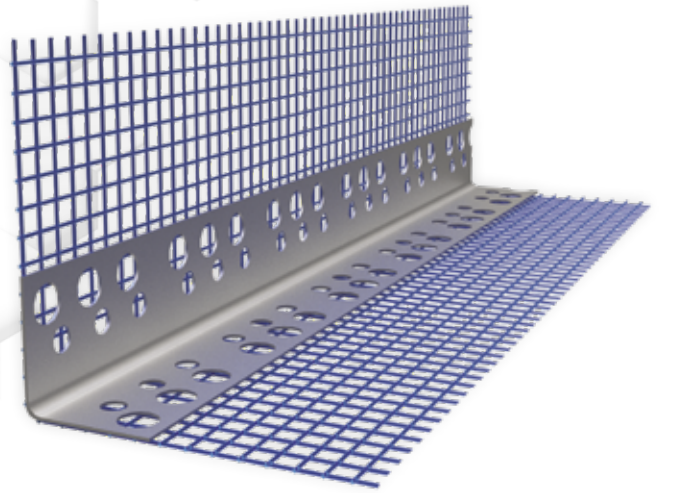

Fileli Köşe Profili

KODU	EN mt.	BOY mt.	PALET ADEĐİ	ADET FİYATI
FKP01	7x7	2.50	100	Teklif Alınız
EKOFK	7x7	2.50	100	Teklif Alınız