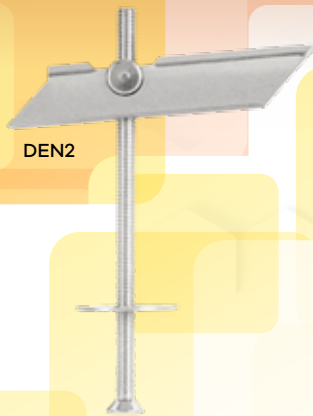

Alçıpan Askı Dübel

Yaylı

- Açık yuvarlak kancalı.
- Deliği del ve içeri bırak, sağlam tutuş sağlar.
- Bir ve iki katmanlı duvar yapı plakaları için.
- Kendiliğinden genişleme (yaylı tasarım)

KODU	EN mm.	BOY mm.	PAKET ADEDİ	KOLİ MİKTARI	PAKET FİYATI
YAD1	12	80	100	1	1.450,00 ₺
YAD2	12	95	100	1	1.600,00 ₺
YAD3	12	110	100	1	1.700,00 ₺

Denge Alçıpan Askı Dübel

DEN2

DEN3

KODU	ÖZELLİK	PAKET ADEDİ	KOLİ MİKTARI	PAKET FİYATI
DEN1	4x80 Düz vida	50	1	1.250,00 ₺
DEN2	6x100 Düz civata	50	1	1.600,00 ₺
DEN3	8x100 Düz civata	50	1	2.800,00 ₺
DEN4	4x110 Kancalı	50	1	1.100,00 ₺

Deliği del, denge kısmını içeri at ve sıkıştırmaya başla