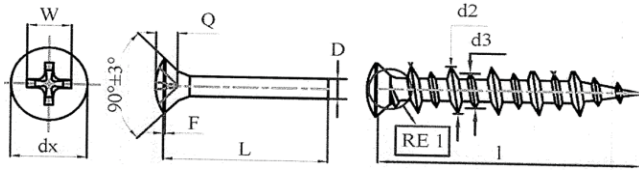

CRP VİDASI
CRP SCREW
CRP SCHRAUBE

Technical Informations / Teknik Bilgiler

dx	D	F	Q	W	d2	d3
6,7 - 7,3	2,68 - 2,72	min. 0,60	2 - 2,5	MIN. 4,6	3,75 - 4	2,95 - 3,65
Size / Boyut	4x25 - 1,38 gr. 4,38 - 2,08 gr.					

Values are given in millimeters. / Değerler milimetre olarak verilmiştir.